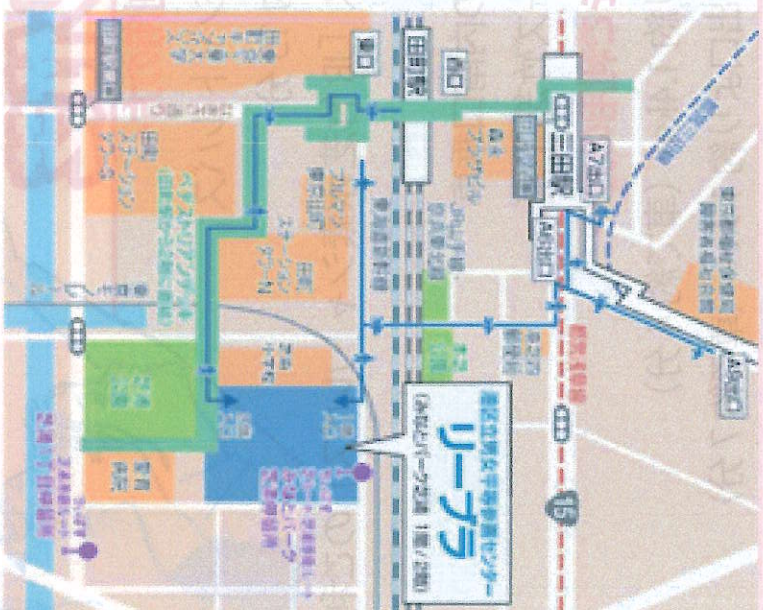

主催：一般財団法人全日本ろうあ連盟女性部

第55回全国ろうあ女性集会(女性部創立50周年記念特別企画)

速報 2号

集合 2025年8月30日(土)～31日(日) 港区立男女平等参画センターリーラホール

会場：港区立男女平等参画センター リーラ

〒105-0023 東京都港区芝浦1-16-1 みなとパーク芝浦2階

電車でお越しの方

JR「田町駅」東口(芝浦口) ペナストリアンデッキ 徒歩5分
都営地下鉄浅草線・三田線「三田駅」A6出口 徒歩6分

バスでお越しの方

ちいばす 芝ルート・芝浦港南ルート「みなとパーク芝浦」 徒歩0分
ちいばす 芝浦港南ルート「芝浦一丁目」 徒歩4分
都営バス(田92・99)「田町駅東口」 徒歩6分

お車でお越しの方

地下駐車場(2時間無料、身障者の方は3時間まで)
・無料時間経過後は、料金が課金されます。
・窓口にて駐車券をご提示、施設利用の証明の打刻を行います。
・駐車場の営業時間は、午前7時～午後11時まで。
※午後11時～午前7時まででは、入出庫できません。

都営浅草線 / 都営大江戸線 「大門駅」B1出口より徒歩8分

～ゆりかもめをご利用の方～

東京臨海新交通ゆりかもめ「竹芝駅」より徒歩1分

～バスをご利用の方～

JR竹芝水素シャトルバス

東京駅から約15分

無料循環バス「JR竹芝水素シャトルバス」のご利用が便利

●東京駅丸の内南口乗車

●ウオーターズ竹芝下車

～首都高速をご利用の方～

汐留出口より約1.4km (車で約4分)

芝公園ランプ出口より約1.9km (車で約7分)

8月の本番まであと半年になりました!! ホテル予約することをおススメします!!

※会場：〒106-0032 東京都港区竹芝1-1-1 ホテルデジタル竹芝