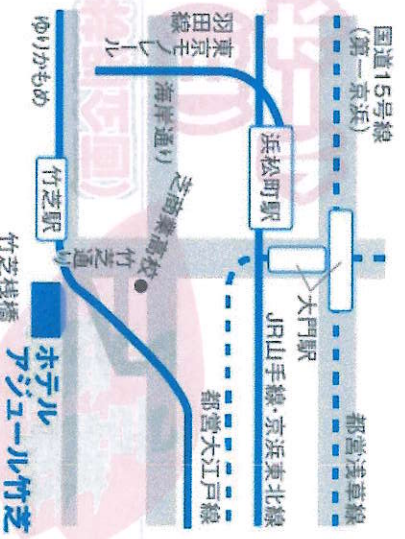

バスでお越しの方

ちいばす 芝ルート・芝浦港南ルート「みなとパーク芝浦」 徒歩0分
ちいばす 芝浦港南ルート「芝浦一丁目」 徒歩4分
都営バス(田92・99)「田町駅東口」 徒歩6分

お車でお越しの方

地下駐車場(2時間無料、身障者の方は3時間まで)
・無料時間経過後は、料金が課金されます。
・窓口にて駐車券をご提示、施設利用の証明の打刻を行います。
・駐車場の営業時間は、午前7時～午後11時まで。
※午後11時～午前7時まででは、入出庫できません。

第55回全国ろうあ女性集会&女性部創立50周年記念大会実行委員会 連絡先 FAX(0743)52-5137
E-Mail: maeto3@yahoo.co.jp

交遊
会場

2025年8月30日 (土) ペイサイボホテルデジタルスタジオ 竹芝

～JRをご利用の方～

JR山手線・京浜東北線 「浜松町駅」北口より徒歩7分

～モノレールをご利用の方～

東京モノレール「モノレール浜松町駅」より徒歩7分

～都営線をご利用の方～

都営浅草線 / 都営大江戸線 「大門駅」B1出口より徒歩8分

～ゆりかもめをご利用の方～

東京臨海新交通ゆりかもめ「竹芝駅」より徒歩1分

～バスをご利用の方～

JR竹芝水素シャトルバス

東京駅から約15分

無料循環バス「JR竹芝水素シャトルバス」のご利用が便利

●東京駅丸の内南口乗車

●ウオーターズ竹芝下車

～首都高速をご利用の方～

汐留出口より約1.4km (車で約4分)

芝公園ランプ出口より約1.9km (車で約7分)

8月の本番まであと半年になりました!! ホテル予約することをおススメします!!

※会場：〒106-0032 東京都港区竹芝1-1-1 ホテルデジタル竹芝